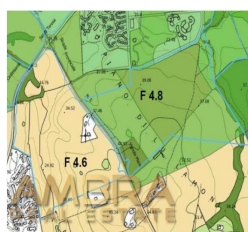

Terreno edificabile lottizzazione Vignola Mare (Sardegna)

Prezzo: 1400000
EUR

Indirizzo: Aglientu Vignola Mare

Descrizione:

Terreno edificabile in vendita in località Baia di Vignola facente parte della lottizzazione del comparto F 4.8 del Piano Urbanistico del Comune di Aglientu (SS).

Situato in una posizione strategica, questo terreno si estende su una superficie totale di 200.000 metri.

Il terreno edificabile in oggetto è un ottimo investimento per imprenditori che abbiano le capacità di realizzare l'edificazione della lottizzazione.

Dati di piano comparto F4.8

200.000 mq - IT 0,078 - IF 0,224

Totali mc comparto F4.8: **10.188 mc**

- **Alberghiero: mc 2.801**
- **Servizi strettamente connessi alla residenza: mc 1.699**
- **Residenziale: mc 5.688**

Esempio edificabilità su residenziale:

mc 5.688 per H 2.40 n° unita' imm. 20 da 120 mq ed una sup. lotto di 1.269 mq . Tetto inclinato.

per H.2.70 n. unita' imm. 17 da 120 mq ed una sup. lotto di 1.493 mq . Tetto piano.

Misure orientative da Piano prima del rilievo e